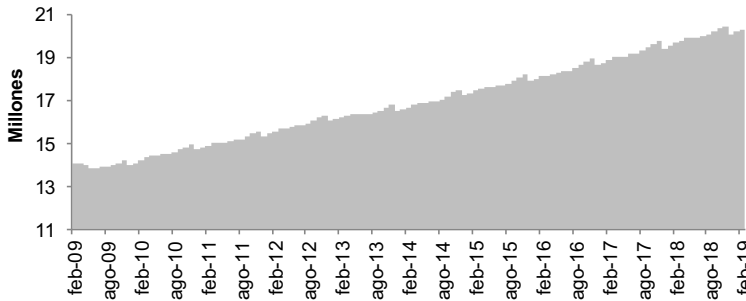

COMUNICADO

UNIDAD DE COMUNICACIÓN SOCIAL

Ciudad de México a 11 de marzo de 2019.

No. 056/2019.

EN FEBRERO DE 2019 SE CREARON 126 MIL EMPLEOS[§]

- Al 28 de febrero de 2019, se tienen registrados ante el Instituto 20,299,993 puestos de trabajo. El 85.5% son permanentes y 14.5% eventuales. En los últimos años, estos porcentajes se han mantenido relativamente constantes.
- Con esta afiliación, la creación mensual de empleo en febrero del presente año es de 125,982 puestos, el mejor febrero del primer año de las últimas tres administraciones.
- La creación de empleo en los primeros dos meses de 2019 es de 220,628 puestos, este incremento es superior al promedio de las tres administraciones anteriores (172,283).
- La creación de empleo en los últimos 12 meses es de 603,505 puestos, equivalente a una tasa anual de 3.1%. El 85.9% de esta variación refiere a empleo permanente (518,265 puestos) y el 14.1% restante a empleo eventual (85,240 puestos).
- El crecimiento anual en el empleo fue impulsado por el sector de transportes y comunicaciones con 5.3%, agropecuario con 5.0% y transformación con 4.0%.
- Los estados de mayor incremento anual son Baja California Sur, Quintana Roo y Querétaro con crecimiento superior a 5.5%.

[§] Series mensuales de empleo asegurado por diferentes dimensiones de interés tales como actividad económica, delegación de adscripción al IMSS, tamaño de patrón, entre otras, se encuentran disponibles en la página de internet del Instituto, sección de Estadísticas en <http://www.imss.gob.mx/conoce-al-imss/informes-estadisticas>, y en consulta dinámica (cubos).

@IMSSmx

@Tu_IMSS

Instituto Mexicano del Seguro Social

imss_mx

Empleo asegurado en el IMSS

Nivel de puestos de trabajo

Puestos de trabajo al 28-feb-19:

20,299,993

Variación	
Con respecto al 28-feb-18	603,505 (3.1%)
Con respecto al 31-dic-18	220,628 (1.1%)
Con respecto al 31-ene-19	125,982 (0.6%)

Variación anual de puestos de trabajo

Variación mensual de puestos de trabajo en el IMSS