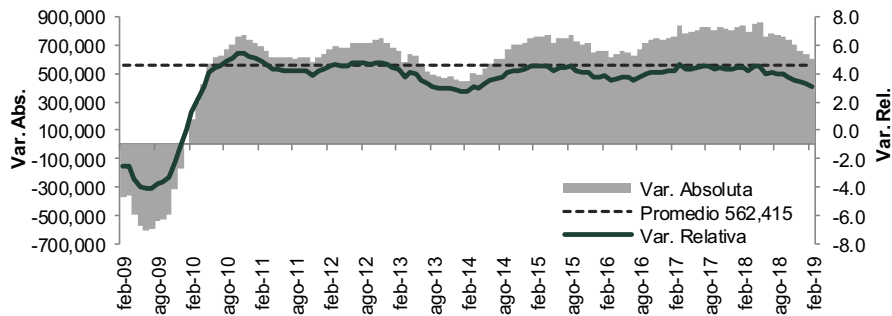

COMUNICADO

UNIDAD DE COMUNICACIÓN SOCIAL

Ciudad de México a 11 de marzo de 2019.

No. 056/2019.

EN FEBRERO DE 2019 SE CREARON 126 MIL EMPLEOS[§]

- Al 28 de febrero de 2019, se tienen registrados ante el Instituto 20,299,993 puestos de trabajo. El 85.5% son permanentes y 14.5% eventuales. En los últimos años, estos porcentajes se han mantenido relativamente constantes.
- Con esta afiliación, la creación mensual de empleo en febrero del presente año es de 125,982 puestos, el mejor febrero del primer año de las últimas tres administraciones.
- La creación de empleo en los primeros dos meses de 2019 es de 220,628 puestos, este incremento es superior al promedio de las tres administraciones anteriores (172,283).
- La creación de empleo en los últimos 12 meses es de 603,505 puestos, equivalente a una tasa anual de 3.1%. El 85.9% de esta variación refiere a empleo permanente (518,265 puestos) y el 14.1% restante a empleo eventual (85,240 puestos).
- El crecimiento anual en el empleo fue impulsado por el sector de transportes y comunicaciones con 5.3%, agropecuario con 5.0% y transformación con 4.0%.
- Los estados de mayor incremento anual son Baja California Sur, Quintana Roo y Querétaro con crecimiento superior a 5.5%.

[§] Series mensuales de empleo asegurado por diferentes dimensiones de interés tales como actividad económica, delegación de adscripción al IMSS, tamaño de patrón, entre otras, se encuentran disponibles en la página de internet del Instituto, sección de Estadísticas en <http://www.imss.gob.mx/conoce-al-imss/informes-estadisticas>, y en consulta dinámica (cubos).

@IMSSmx

@Tu_IMSS

Instituto Mexicano del Seguro Social

imss_mx

Empleo asegurado en el IMSS

Nivel de puestos de trabajo

Puestos de trabajo al 28-feb-19:

20,299,993

Variación	
Con respecto al 28-feb-18	603,505 (3.1%)
Con respecto al 31-dic-18	220,628 (1.1%)
Con respecto al 31-ene-19	125,982 (0.6%)

Variación anual de puestos de trabajo

Variación mensual de puestos de trabajo en el IMSS