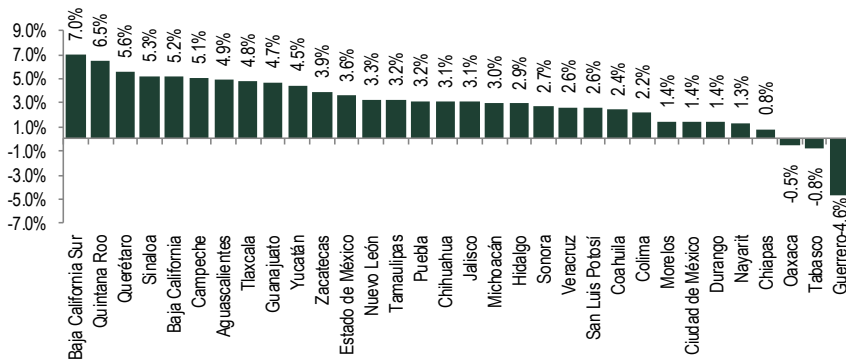

@IMSSmx

@Tu_IMSS

Instituto Mexicano del Seguro Social

imss_mx

Empleo asegurado en el IMSS

Nivel de puestos de trabajo

Puestos de trabajo al 28-feb-19:

20,299,993

Variación	
Con respecto al 28-feb-18	603,505 (3.1%)
Con respecto al 31-dic-18	220,628 (1.1%)
Con respecto al 31-ene-19	125,982 (0.6%)

Variación anual de puestos de trabajo

Variación mensual de puestos de trabajo en el IMSS

Variación en lo que va del año de puestos de trabajo en el IMSS

% Variación anual de puestos de trabajo por entidad federativa (feb-19 / feb-18)

% Variación anual de puestos de trabajo por sector económico (feb-19 / feb-18)