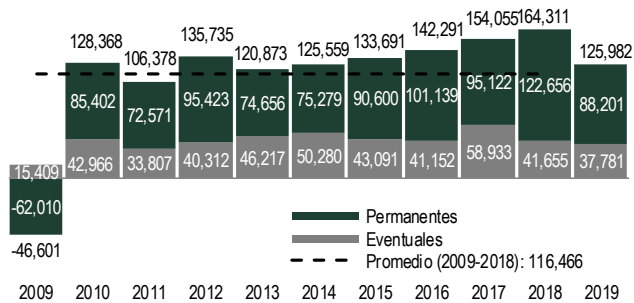

COMUNICADO

UNIDAD DE COMUNICACIÓN SOCIAL

Ciudad de México a 11 de marzo de 2019.

No. 056/2019.

EN FEBRERO DE 2019 SE CREARON 126 MIL EMPLEOS[§]

- Al 28 de febrero de 2019, se tienen registrados ante el Instituto 20,299,993 puestos de trabajo. El 85.5% son permanentes y 14.5% eventuales. En los últimos años, estos porcentajes se han mantenido relativamente constantes.
- Con esta afiliación, la creación mensual de empleo en febrero del presente año es de 125,982 puestos, el mejor febrero del primer año de las últimas tres administraciones.
- La creación de empleo en los primeros dos meses de 2019 es de 220,628 puestos, este incremento es superior al promedio de las tres administraciones anteriores (172,283).
- La creación de empleo en los últimos 12 meses es de 603,505 puestos, equivalente a una tasa anual de 3.1%. El 85.9% de esta variación refiere a empleo permanente (518,265 puestos) y el 14.1% restante a empleo eventual (85,240 puestos).
- El crecimiento anual en el empleo fue impulsado por el sector de transportes y comunicaciones con 5.3%, agropecuario con 5.0% y transformación con 4.0%.
- Los estados de mayor incremento anual son Baja California Sur, Quintana Roo y Querétaro con crecimiento superior a 5.5%.

[§] Series mensuales de empleo asegurado por diferentes dimensiones de interés tales como actividad económica, delegación de adscripción al IMSS, tamaño de patrón, entre otras, se encuentran disponibles en la página de internet del Instituto, sección de Estadísticas en <http://www.imss.gob.mx/conoce-al-imss/informes-estadisticas>, y en consulta dinámica (cubos).

@IMSSmx

@Tu_IMSS

Instituto Mexicano del Seguro Social

imss_mx

Empleo asegurado en el IMSS

Nivel de puestos de trabajo

Puestos de trabajo al 28-feb-19:

20,299,993

Variación	
Con respecto al 28-feb-18	603,505 (3.1%)
Con respecto al 31-dic-18	220,628 (1.1%)
Con respecto al 31-ene-19	125,982 (0.6%)

Variación anual de puestos de trabajo

Variación mensual de puestos de trabajo en el IMSS