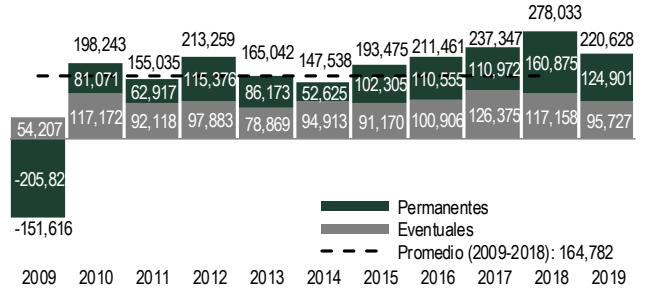

COMUNICADO

UNIDAD DE COMUNICACIÓN SOCIAL

Ciudad de México a 11 de marzo de 2019.

No. 056/2019.

EN FEBRERO DE 2019 SE CREARON 126 MIL EMPLEOS[§]

- Al 28 de febrero de 2019, se tienen registrados ante el Instituto 20,299,993 puestos de trabajo. El 85.5% son permanentes y 14.5% eventuales. En los últimos años, estos porcentajes se han mantenido relativamente constantes.
- Con esta afiliación, la creación mensual de empleo en febrero del presente año es de 125,982 puestos, el mejor febrero del primer año de las últimas tres administraciones.
- La creación de empleo en los primeros dos meses de 2019 es de 220,628 puestos, este incremento es superior al promedio de las tres administraciones anteriores (172,283).
- La creación de empleo en los últimos 12 meses es de 603,505 puestos, equivalente a una tasa anual de 3.1%. El 85.9% de esta variación refiere a empleo permanente (518,265 puestos) y el 14.1% restante a empleo eventual (85,240 puestos).
- El crecimiento anual en el empleo fue impulsado por el sector de transportes y comunicaciones con 5.3%, agropecuario con 5.0% y transformación con 4.0%.
- Los estados de mayor incremento anual son Baja California Sur, Quintana Roo y Querétaro con crecimiento superior a 5.5%.

@IMSSmx

@Tu_IMSS

Instituto Mexicano del Seguro Social

imss_mx

Empleo asegurado en el IMSS

Nivel de puestos de trabajo

Puestos de trabajo al 28-feb-19:

20,299,993

Variación	
Con respecto al 28-feb-18	603,505 (3.1%)
Con respecto al 31-dic-18	220,628 (1.1%)
Con respecto al 31-ene-19	125,982 (0.6%)

Variación anual de puestos de trabajo

Variación mensual de puestos de trabajo en el IMSS

Variación en lo que va del año de puestos de trabajo en el IMSS

% Variación anual de puestos de trabajo por entidad federativa (feb-19 / feb-18)

% Variación anual de puestos de trabajo por sector económico (feb-19 / feb-18)