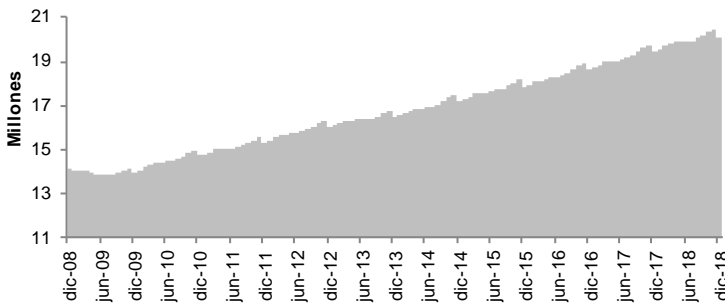

COMUNICADO

UNIDAD DE COMUNICACIÓN SOCIAL

Ciudad de México a 11 de enero de 2019.
No. 008/2019.

CIERRA 2018 CON UN REGISTRO DE 20 MILLONES 79 MIL 365 PUESTOS DE TRABAJO [§]

- Al 31 de diciembre de 2018, se tienen registrados ante el Instituto 20,079,365 puestos de trabajo. El 85.8% son permanentes y 14.2% eventuales. En los últimos seis años, estos porcentajes se han mantenido relativamente constantes.
- Como todos los cierres de año, debido a factores estacionales, se registra una caída en el nivel de empleo. En diciembre de 2018 ésta fue de 378,561 empleos, equivalente a una tasa mensual de -1.9%. Esta disminución es similar a lo reportado en los diciembres desde que se tiene registro, con una tasa promedio de -1.8%.
- La creación de 660,910 puestos de trabajo en el año equivale a una tasa anual de 3.4%, ligeramente superior a la tasa promedio registrada de los 10 años previos (3.2%).
- El 83.9% de la creación en 2018 es de tipo permanente (554,239) y el 16.1% de tipo eventual (106,671).
- El crecimiento anual en el empleo fue impulsado por el sector de transportes y comunicaciones con 5.3%, agropecuario con 4.5% y transformación con 4.4%.
- Los estados de mayor incremento anual son Quintana Roo y Baja California Sur con crecimiento superior o igual a 7.0%.

[§] Series mensuales de empleo asegurado por diferentes dimensiones de interés tales como actividad económica, delegación de adscripción al IMSS, tamaño de patrón, entre otras, se encuentran disponibles en la página de internet del Instituto, sección de Estadísticas en <http://www.imss.gob.mx/conoce-al-imss/informes-estadisticas>, y en consulta dinámica (cubos).

Empleo asegurado en el IMSS

Nivel de puestos de trabajo

Puestos de trabajo al 31-dic-18: 20,079,365

Variación	
Con respecto al 31-dic-17	660,910 (3.4%)
Con respecto al 30-nov-18	-378,561 (-1.9%)

Variación anual de puestos de trabajo