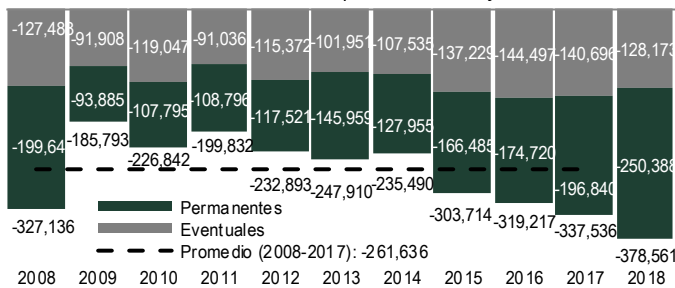

COMUNICADO

UNIDAD DE COMUNICACIÓN SOCIAL

Ciudad de México a 11 de enero de 2019.
No. 008/2019.

CIERRA 2018 CON UN REGISTRO DE 20 MILLONES 79 MIL 365 PUESTOS DE TRABAJO [§]

- Al 31 de diciembre de 2018, se tienen registrados ante el Instituto 20,079,365 puestos de trabajo. El 85.8% son permanentes y 14.2% eventuales. En los últimos seis años, estos porcentajes se han mantenido relativamente constantes.
- Como todos los cierres de año, debido a factores estacionales, se registra una caída en el nivel de empleo. En diciembre de 2018 ésta fue de 378,561 empleos, equivalente a una tasa mensual de -1.9%. Esta disminución es similar a lo reportado en los diciembres desde que se tiene registro, con una tasa promedio de -1.8%.
- La creación de 660,910 puestos de trabajo en el año equivale a una tasa anual de 3.4%, ligeramente superior a la tasa promedio registrada de los 10 años previos (3.2%).
- El 83.9% de la creación en 2018 es de tipo permanente (554,239) y el 16.1% de tipo eventual (106,671).
- El crecimiento anual en el empleo fue impulsado por el sector de transportes y comunicaciones con 5.3%, agropecuario con 4.5% y transformación con 4.4%.
- Los estados de mayor incremento anual son Quintana Roo y Baja California Sur con crecimiento superior o igual a 7.0%.

Empleo asegurado en el IMSS

Nivel de puestos de trabajo

Puestos de trabajo al 31-dic-18: 20,079,365

Variación	
Con respecto al 31-dic-17	660,910 (3.4%)
Con respecto al 30-nov-18	-378,561 (-1.9%)

Variación anual de puestos de trabajo

Variación mensual de puestos de trabajo en el IMSS

Variación en lo que va del año de puestos de trabajo en el IMSS

% Variación anual de puestos de trabajo

% Variación anual de puestos de trabajo