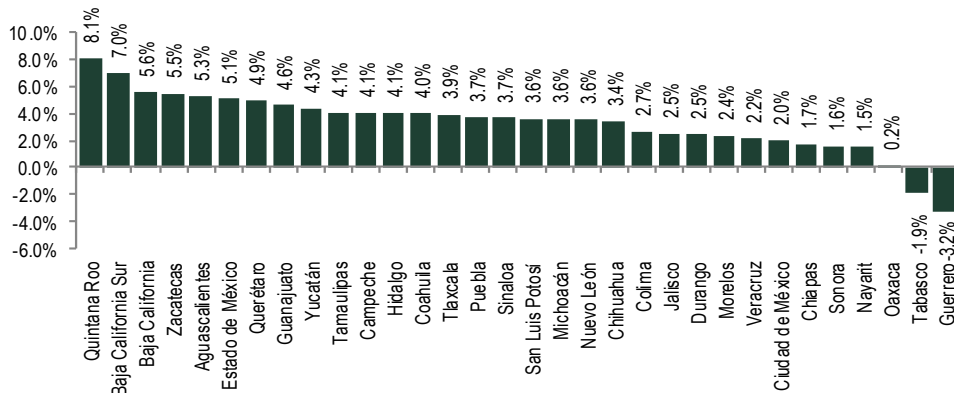

[§] Series mensuales de empleo asegurado por diferentes dimensiones de interés tales como actividad económica, delegación de adscripción al IMSS, tamaño de patrón, entre otras, se encuentran disponibles en la página de internet del Instituto, sección de Estadísticas en <http://www.imss.gob.mx/conoce-al-imss/informes-estadisticas>, y en consulta dinámica (cubos).

Empleo asegurado en el IMSS

Nivel de puestos de trabajo

Puestos de trabajo al 31-dic-18: 20,079,365

Variación	
Con respecto al 31-dic-17	660,910 (3.4%)
Con respecto al 30-nov-18	-378,561 (-1.9%)

Variación anual de puestos de trabajo

Variación mensual de puestos de trabajo en el IMSS

Variación en lo que va del año de puestos de trabajo en el IMSS

% Variación anual de puestos de trabajo

% Variación anual de puestos de trabajo