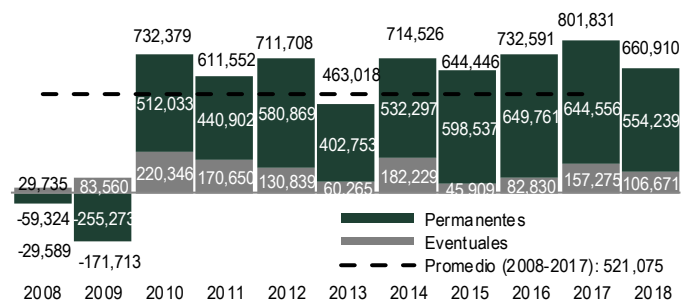

Variación en lo que va del año de puestos de trabajo en el IMSS