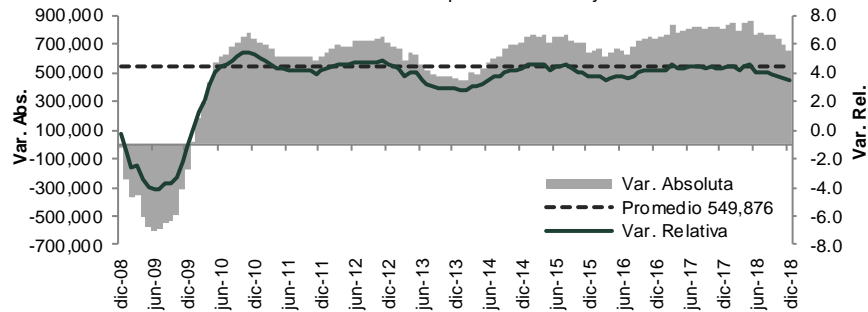

COMUNICADO

UNIDAD DE COMUNICACIÓN SOCIAL

Ciudad de México a 11 de enero de 2019.
No. 008/2019.

CIERRA 2018 CON UN REGISTRO DE 20 MILLONES 79 MIL 365 PUESTOS DE TRABAJO [§]

- Al 31 de diciembre de 2018, se tienen registrados ante el Instituto 20,079,365 puestos de trabajo. El 85.8% son permanentes y 14.2% eventuales. En los últimos seis años, estos porcentajes se han mantenido relativamente constantes.
- Como todos los cierres de año, debido a factores estacionales, se registra una caída en el nivel de empleo. En diciembre de 2018 ésta fue de 378,561 empleos, equivalente a una tasa mensual de -1.9%. Esta disminución es similar a lo reportado en los diciembres desde que se tiene registro, con una tasa promedio de -1.8%.
- La creación de 660,910 puestos de trabajo en el año equivale a una tasa anual de 3.4%, ligeramente superior a la tasa promedio registrada de los 10 años previos (3.2%).
- El 83.9% de la creación en 2018 es de tipo permanente (554,239) y el 16.1% de tipo eventual (106,671).
- El crecimiento anual en el empleo fue impulsado por el sector de transportes y comunicaciones con 5.3%, agropecuario con 4.5% y transformación con 4.4%.
- Los estados de mayor incremento anual son Quintana Roo y Baja California Sur con crecimiento superior o igual a 7.0%.

Empleo asegurado en el IMSS

Nivel de puestos de trabajo

Puestos de trabajo al 31-dic-18: 20,079,365

Variación	
Con respecto al 31-dic-17	660,910 (3.4%)
Con respecto al 30-nov-18	-378,561 (-1.9%)

Variación anual de puestos de trabajo

Variación mensual de puestos de trabajo en el IMSS

Variación en lo que va del año de puestos de trabajo en el IMSS

% Variación anual de puestos de trabajo

% Variación anual de puestos de trabajo